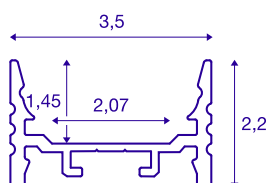

GRAZIA 20

opbouwprofiel, led, plat, geribbeld, 1 m, zwart

Plat, geribbeld GRAZIA 20 opbouwprofiel van 1, 2 en 3 m lang zonder afdekking voor de montage van ledstrips tot 20 mm breed. Het profiel is in het wit, zwart en geanodiseerd aluminium verkrijgbaar.

TECHNISCHE SPECIFICATIES

Art.nr.	1000501
IP-code	IP 20
Montage	Opbouw
Montagebeschrijving	Plafond, Plafond met accessoires, Pendelprofiel, Wand, Wand met accessoires
Kleur	zwart
Lengte	100 cm
Breedte	3.5 cm
Hoogte	2.2 cm
Nettogewicht	0.485 kg
Brutogewicht	0.748 kg