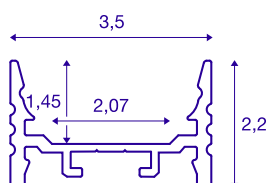

GRAZIA 20

profil natynkowy, LED, płaski, wyżłobiony, 1m, kolor czarny

Płaski, wyżłobiony profil natynkowy GRAZIA 20 dostępny w długościach 1, 2 i 3 m, bez osłony do montażu taśm LED o szerokości do 20 mm. Profil jest dostępny w kolorze białym, czarnym i z anodowanego aluminium.

DANE TECHNICZNE

Nr artykułu	1000501
Kod IP	IP 20
Montaż	Wersja natynkowa
Szczegóły dotyczące montażu	Wersja sufitowa, Wersja sufitowa z akcesoriami, Profil do lamp wiszących, Wersja ścienna, Wersja ścienna z akcesoriami
Kolor	czarny
Długość	100 cm
Szerokość	3.5 cm
Wysokość	2.2 cm
Waga netto	0.485 kg
Waga brutto	0.748 kg