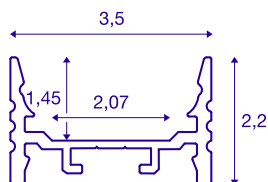

GRAZIA 20

perfil de instalação à superfície, LED, plano, corrugado, 1m, preto

Perfil de instalação à superfície GRAZIA 20 liso e corrugado, em comprimentos de 1, 2 e 3 m, não incluindo a cobertura, destinado à montagem de tiras LED de até 20 mm de largura. O perfil está disponível em branco, preto e alumínio anodizado.

DADOS TÉCNICOS

Ref. n.º	1000501
IP Code	IP 20
Montagem	Montagem à superfície
Pormenores da montagem	Teto, Teto com acessórios, Perfil pendente, Parede, Parede com acessórios
Cor	preto
Comprimento	100 cm
Largura	3.5 cm
Altura	2.2 cm
Peso líquido	0.485 kg
Peso bruto	0.748 kg