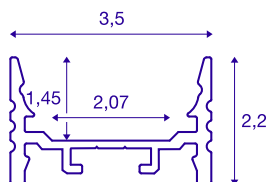

## GRAZIA 20

монтажный профиль для светодиодов, плоский, с канавками, 1 м, черный

Плоский монтажный профиль GRAZIA 20 различных размеров (1, 2 и 3 м) с канавками, эксклюзивная крышка для установки светодиодных лент шириной до 20 мм. Профиль доступен в нескольких вариантах (белый, черный и анодированный алюминий).

### Технические характеристики

Тов. №	1000501
IP Code	IP 20
Сборка	Накладной
Детали сборки	Потолок, Потолок и аксессуары, Профиль для подвесных светильников, Стена, Стена и аксессуары
Цвет	черный
Длина	100 cm
Ширина	3.5 cm
Высота	2.2 cm
Вес нетто	0.485 kg
вес брутто	0.748 kg