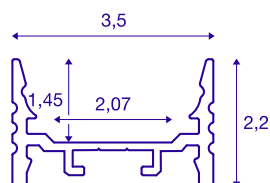

GRAZIA 20 LED nástavbový profil

plochý, drážkovaný, 2m, hliník

Plochý, drážkovaný nástavbový profil GRAZIA 20 o délce 1, 2 a 3 m kromě krytu k montáži pásků LED do šířky 20 mm. Profil je k dostání v bílé, černé a jako eloxovaný Al.

TECHNICKÁ DATA

Č. výrobku	1000502
Kód IP	IP 20
Montáž	Nástavba
Podrobnosti montáže	Strop, Strop s příslušenstvím, Profil závěsu, Stěna, Stěna s příslušenstvím
Barva	hliník
Délka	200 cm
Šířka	3.5 cm
Výška	2.2 cm
Hmotnost netto	0.948 kg
Celková hmotnost	1.468 kg