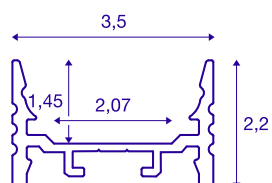

GRAZIA 20

Aufbauprofil, LED, flach, gerillt, 2m, aluminium

Flaches, gerilltes GRAZIA 20 Aufbauprofil in 1-, 2- und 3 m Länge exklusive Abdeckung zur Montage von LED Strips bis 20 mm Breite. Das Profil ist in weiß, schwarz und aluminium eloxiert erhältlich.

TECHNISCHE DATEN

Art. Nr.	1000502
IP Code	IP 20
Montage	Aufbau
Montagedetails	Decke, Decke mit Zubehör, Pendelprofil, -Wand, Wand mit Zubehör
Farbe	aluminium
Länge	200 cm
Breite	3.5 cm
Höhe	2.2 cm
Nettogewicht	0.948 kg
Bruttogewicht	1.468 kg