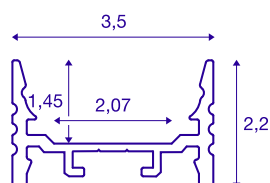

GRAZIA 20

Aufbauprofil, LED, flach, gerillt, 2m, aluminium

Flaches, gerilltes GRAZIA 20 Aufbauprofil in 1-, 2- und 3 m Länge exklusive Abdeckung zur Montage von LED Strips bis 20 mm Breite. Das Profil ist in weiß, schwarz und aluminium eloxiert erhältlich.

TECHNISCHE DATEN

Art. Nr.	1000502
IP Code	IP 20
Montage	Aufbau
Montagedetails	Decke, Decke mit Zubehör, Pendelprofil, -Wand, Wand mit Zubehör
Farbe	aluminium
Länge	200 cm
Breite	3.5 cm
Höhe	2.2 cm
Nettogewicht	0.948 kg
Bruttogewicht	1.468 kg