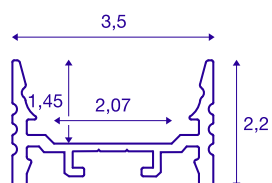

## GRAZIA 20

Perfil de montaje, LED, plano, ranurado, 2m, aluminio

Perfil de montaje plano y ranurado GRAZIA 20 de 1, 2 y 3 m de largo cubierta exclusiva para el montaje de tiras LED de hasta 20 mm de ancho. El perfil está disponible en blanco, negro y aluminio anodizado.

### Datos técnicos

Art. N.º	1000502
Código IP	IP 20
Montaje	Superficie
Detalles de montaje	Techo, Techo con accesorio, Perfil suspendido, Pared, Pared con accesorio
Color	aluminio
Longitud	200 cm
Anchura	3.5 cm
Altura	2.2 cm
Peso neto	0.948 kg
Peso bruto	1.468 kg