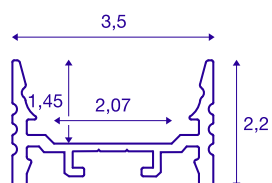

Profilé apparent

GRAZIA 20, LED, plat, rainuré, 2m, aluminium

Profilé apparent plat rainuré GRAZIA 20 de 1, 2 et 3 m de long, sans recouvrement, pour le montage de bandes LED d'une largeur maximale de 20 mm. Le profilé est disponible en blanc, noir et aluminium anodisé.

INFORMATIONS TECHNIQUES

N° art.	1000502
Code IP	IP 20
Montage	Apparent
Infos de montage	Plafond, Plafond avec accessoires, Profilé pour suspension, Mur, Mur avec accessoires
Coloris	alu
Longueur	200 cm
Largeur	3.5 cm
Hauteur	2.2 cm
Poids net	0.948 kg
Poids brut	1.468 kg