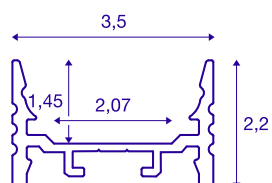

GRAZIA 20

profil en saillie, plat strié, 2 m, alu

Profil en saillie plat, strié GRAZIA 20, longueur 1, 2 et 3 m, sans cache pour montage de bandeaux LED jusqu'à 20 mm de large. Le profil est disponible en blanc, noir et aluminium anodisé.

INFORMATIONS TECHNIQUES

Réf.	1000502
Code IP	IP 20
Montage	En saillie
Détails de montage	Plafond, Plafond avec accessoires, Profilé pour suspension, Applique, Applique avec accessoires
Coloris	alu
Longueur	200 cm
Largeur	3.5 cm
Hauteur	2.2 cm
Poids net	0.948 kg
Poids brut	1.468 kg