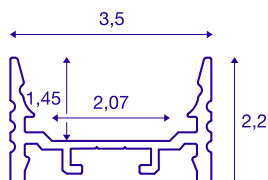

## GRAZIA 20

utenpåliggende profil, LED, flat, med riller, 2 m, aluminium

Flat GRAZIA 20 utenpåliggende profil med riller, fås i 1-, 2- og 3 m lengde (ekskl. deksel) for montering av LED-strips med en bredde på opptil 20 mm. Profilen fås i hvit, sort og eloksert aluminium.

## TEKNISKE DATA

Art.nr.	1000502
IP-kode	IP 20
Montering	Utenpåliggende montering
Montering detaljer	Tak, Tak med tilbehør, Pendelprofil, Vegg,- Vegg med tilbehør
Farge	aluminium
Lengde	200 cm
Bredde	3.5 cm
Høyde	2.2 cm
Nettvekt	0.948 kg
Bruttovekt	1.468 kg