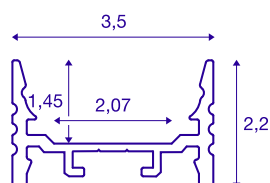

GRAZIA 20

opbouwprofiel, LED, vlak, geribbeld, 2 m, aluminium

Vlak, geribbeld GRAZIA 20 opbouwprofiel van 1, 2 en 3 m lang, exclusief afdekking voor de montage van LED strips tot 20 mm breed. Het profiel is verkrijgbaar in wit, zwart en geanodiseerd aluminium.

TECHNISCHE GEGEVENS

Art.nr.	1000502
IP-code	IP 20
Montage	opbouw
Montagebeschrijving	plafond,plafond met toebehoren,pendel-profiel,wand,wand met toebehoren
Kleur	alu
Lengte	200 cm
Breedte	3.5 cm
Hoogte	2.2 cm
Nettogewicht	0.948 kg
Brutogewicht	1.468 kg