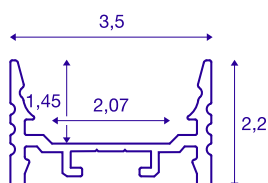

GRAZIA 20

opbouwprofiel, led, plat, geribbeld, 2 m, aluminium

Plat, geribbeld GRAZIA 20 opbouwprofiel van 1, 2 en 3 m lang zonder afdekking voor de montage van ledstrips tot 20 mm breed. Het profiel is in het wit, zwart en geanodiseerd aluminium verkrijgbaar.

TECHNISCHE SPECIFICATIES

Art.nr.	1000502
IP-code	IP 20
Montage	Opbouw
Montagebeschrijving	Plafond, Plafond met accessoires, Pendelprofiel, Wand, Wand met accessoires
Kleur	alu
Lengte	200 cm
Breedte	3.5 cm
Hoogte	2.2 cm
Nettogewicht	0.948 kg
Brutogewicht	1.468 kg