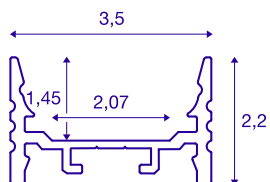

GRAZIA 20

perfil de instalação à superfície, LED, plano, corrugado, 2m, alumínio

Perfil de instalação à superfície GRAZIA 20 liso e corrugado, em comprimentos de 1, 2 e 3 m, não incluindo a cobertura, destinado à montagem de tiras LED de até 20 mm de largura. O perfil está disponível em branco, preto e alumínio anodizado.

DADOS TÉCNICOS

Ref. n.º	1000502
IP Code	IP 20
Montagem	Montagem à superfície
Pormenores da montagem	Teto, Teto com acessórios, Perfil pendente, Parede, Parede com acessórios
Cor	Alumínio
Comprimento	200 cm
Largura	3.5 cm
Altura	2.2 cm
Peso líquido	0.948 kg
Peso bruto	1.468 kg