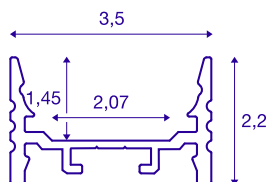

GRAZIA 20

монтажный профиль для светодиодов, плоский, с канавками, 2 м, алюминиевый

Плоский монтажный профиль GRAZIA 20 различных размеров (1, 2 и 3 м) с канавками, эксклюзивная крышка для установки светодиодных лент шириной до 20 мм. Профиль доступен в нескольких вариантах (белый, черный и анодированный алюминий).

Технические характеристики

Тов. №	1000502
IP Code	IP 20
Сборка	Накладной
Детали сборки	Потолок, Потолок и аксессуары, Профиль для подвесных светильников, Стена, Стена и аксессуары
Цвет	Алюминий
Длина	200 cm
Ширина	3.5 cm
Высота	2.2 cm
Вес нетто	0.948 kg
вес брутто	1.468 kg