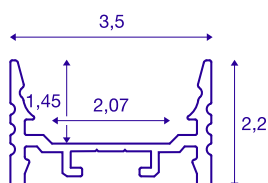

GRAZIA 20

nadgradni profil, LED, ploski, rebrast, 2m, aluminij

Ploski, narebren nadgradni profil GRAZIA 20, dolžine 1, 2 ali 3 m, brez pokrova, za montažo LED trakov s širino do 20 mm. Profil je na voljo v beli in črni barvi in z videzom eloksiranega aluminija.

TEHNIČNI PODATKI

Št. art.	1000502
IP koda	IP 20
Montaža	Nadgradnja
Podrobnosti montaže	Strop, Strop z dodatki, Viseči profil, Stena, Stena z dodatki
Barva	aluminij
Dolžina	200 cm
Širina	3.5 cm
Višina	2.2 cm
Neto teža	0.948 kg
Bruto teža	1.468 kg