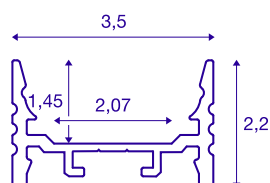

GRAZIA 20

Aufbauprofil, LED, flach, gerillt, 2m, weiß

Flaches, gerilltes GRAZIA 20 Aufbauprofil in 1-, 2- und 3 m Länge exklusive Abdeckung zur Montage von LED Strips bis 20 mm Breite. Das Profil ist in weiß, schwarz und aluminium eloxiert erhältlich.

TECHNISCHE DATEN

Art. Nr.	1000503
IP Code	IP 20
Montage	Aufbau
Montagedetails	Decke, Decke mit Zubehör, Pendelprofil, -Wand, Wand mit Zubehör
Farbe	weiß
Länge	200 cm
Breite	3.5 cm
Höhe	2.2 cm
Nettogewicht	0.981 kg
Bruttogewicht	1.49 kg