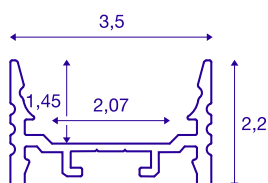

## Profilé apparent

**GRAZIA 20, LED, plat, rainuré, 2m, blanc**

Profilé apparent plat rainuré GRAZIA 20 de 1, 2 et 3 m de long, sans recouvrement, pour le montage de bandes LED d'une largeur maximale de 20 mm. Le profilé est disponible en blanc, noir et aluminium anodisé.

## INFORMATIONS TECHNIQUES

N° art.	1000503
Code IP	IP 20
Montage	Apparent
Infos de montage	Plafond, Plafond avec accessoires, Profilé pour suspension, Mur, Mur avec accessoires
Coloris	blanc
Longueur	200 cm
Largeur	3.5 cm
Hauteur	2.2 cm
Poids net	0.981 kg
Poids brut	1.49 kg