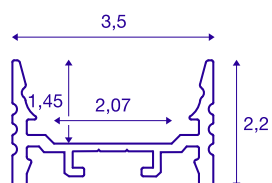

GRAZIA 20

profil en saillie, plat strié, 2 m, blanc

Profil en saillie plat, strié GRAZIA 20, longueur 1, 2 et 3 m, sans cache pour montage de bandeaux LED jusqu'à 20 mm de large. Le profil est disponible en blanc, noir et aluminium anodisé.

INFORMATIONS TECHNIQUES

Réf.	1000503
Code IP	IP 20
Montage	En saillie
Détails de montage	Plafond, Plafond avec accessoires, Profilé pour suspension, Applique, Applique avec accessoires
Coloris	blanc
Longueur	200 cm
Largeur	3.5 cm
Hauteur	2.2 cm
Poids net	0.981 kg
Poids brut	1.49 kg