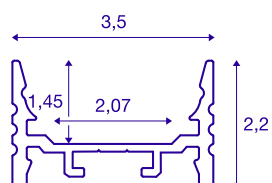

GRAZIA 20

profilo a parete/plafone, LED, piatto, scanalato, 2m, bianco

Profilo piatto, scanalato GRAZIA 20 in lunghezze da 1, 2 e 3 metri esclusa copertura per il montaggio di LED strip con larghezza fino a 20 mm. Il profilo è disponibile in bianco, nero e alluminio anodizzato.

DATI TECNICI

Articolo	1000503
Codice IP	IP 20
Montaggio	Superficie
Dettagli di montaggio	Soffitto,Soffitto con accessori,Profilo per sospensione,Parete,Parete con accessori
Colore	bianco
Lunghezza	200 cm
Larghezza	3.5 cm
Altezza	2.2 cm
Peso netto	0.981 kg
Peso lordo	1.49 kg