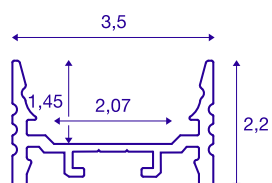

## GRAZIA 20

profilo a parete/plafone, LED, piatto, scanalato, 2m, bianco

Profilo piatto, scanalato GRAZIA 20 in lunghezze da 1, 2 e 3 metri esclusa copertura per il montaggio di LED strip con larghezza fino a 20 mm. Il profilo è disponibile in bianco, nero e alluminio anodizzato.

## DATI TECNICI

Articolo	1000503
Codice IP	IP 20
Montaggio	Superficie
Dettagli di montaggio	Soffitto, Soffitto con accessori, Profilo per sospensione, Parete, Parete con accessori
Colore	bianco
Lunghezza	200 cm
Larghezza	3.5 cm
Altezza	2.2 cm
Peso netto	0.981 kg
Peso lordo	1.49 kg