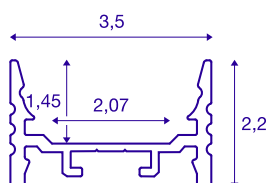

GRAZIA 20

utenpåliggende profil, LED, flat, med riller, 2 m, hvit

Flat GRAZIA 20 utenpåliggende profil med riller, fås i 1-, 2- og 3 m lengde (ekskl. deksel) for montering av LED-strips med en bredde på opptil 20 mm. Profilen fås i hvit, sort og eloksert aluminium.

TEKNISKE DATA

Art.nr.	1000503
IP-kode	IP 20
Montering	Utenpåliggende montering
Montering detaljer	Tak, Tak med tilbehør, Pendelprofil, Vegg, - Vegg med tilbehør
Farge	hvit
Lengde	200 cm
Bredde	3.5 cm
Høyde	2.2 cm
Nettvekt	0.981 kg
Bruttovekt	1.49 kg