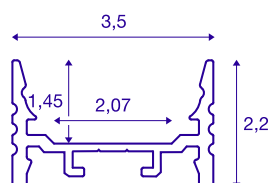

GRAZIA 20

opbouwprofiel, LED, vlak, geribbeld, 2 m, wit

Vlak, geribbeld GRAZIA 20 opbouwprofiel van 1, 2 en 3 m lang, exclusief afdekking voor de montage van LED strips tot 20 mm breed. Het profiel is verkrijgbaar in wit, zwart en geanodiseerd aluminium.

TECHNISCHE GEGEVENS

Art.nr.	1000503
IP-code	IP 20
Montage	opbouw
Montagebeschrijving	plafond,plafond met toebehoren,pendelprofiel,wand,wand met toebehoren
Kleur	wit
Lengte	200 cm
Breedte	3.5 cm
Hoogte	2.2 cm
Nettogewicht	0.981 kg
Brutogewicht	1.49 kg