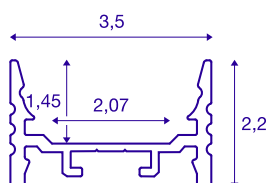

GRAZIA 20

opbouwprofiel, led, plat, geribbeld, 2 m, wit

Plat, geribbeld GRAZIA 20 opbouwprofiel van 1, 2 en 3 m lang zonder afdekking voor de montage van ledstrips tot 20 mm breed. Het profiel is in het wit, zwart en geanodiseerd aluminium verkrijgbaar.

TECHNISCHE SPECIFICATIES

Art.nr.	1000503
IP-code	IP 20
Montage	Opbouw
Montagebeschrijving	Plafond, Plafond met accessoires, Pendelprofiel, Wand, Wand met accessoires
Kleur	wit
Lengte	200 cm
Breedte	3.5 cm
Hoogte	2.2 cm
Nettogewicht	0.981 kg
Brutogewicht	1.49 kg