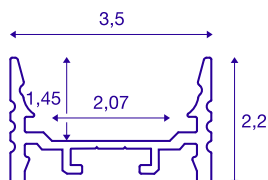

## GRAZIA 20

profil natynkowy, LED, płaski, wyżłobiony, 2m, kolor biały

Płaski, wyżłobiony profil natynkowy GRAZIA 20 dostępny w długościach 1, 2 i 3 m, bez osłony do montażu taśm LED o szerokości do 20 mm. Profil jest dostępny w kolorze białym, czarnym i z anodowanego aluminium.

## DANE TECHNICZNE

Nr artykułu	1000503
Kod IP	IP 20
Montaż	Wersja natynkowa
Szczegóły dotyczące montażu	Wersja sufitowa, Wersja sufitowa z akcesoriami, Profil do lamp wiszących, Wersja ścienna, Wersja ścienna z akcesoriami
Kolor	biały
Długość	200 cm
Szerokość	3.5 cm
Wysokość	2.2 cm
Waga netto	0.981 kg
Waga brutto	1.49 kg