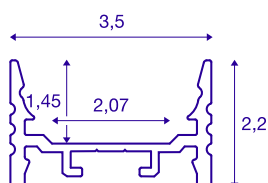

GRAZIA 20

nadgradni profil, LED, ploski, rebrast, 2m, beli

Ploski, narebren nadgradni profil GRAZIA 20, dolžine 1, 2 ali 3 m, brez pokrova, za montažo LED trakov s širino do 20 mm. Profil je na voljo v beli in črni barvi in z videzom eloksiranega aluminija.

TEHNIČNI PODATKI

Št. art.	1000503
IP koda	IP 20
Montaža	Nadgradnja
Podrobnosti montaže	Strop, Strop z dodatki, Viseči profil, Stena, Stena z dodatki
Barva	bela
Dolžina	200 cm
Širina	3.5 cm
Višina	2.2 cm
Neto teža	0.981 kg
Bruto teža	1.49 kg