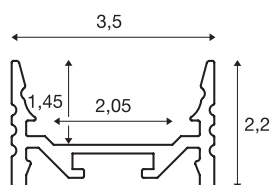

GRAZIA 20

Aufbauprofil, LED, flach, gerillt, 3m, aluminium

Flaches, gerilltes GRAZIA 20 Aufbauprofil in 1-, 2- und 3 m Länge exklusive Abdeckung zur Montage von LED Strips bis 20 mm Breite. Das Profil ist in weiß, schwarz und aluminium eloxiert erhältlich.

TECHNISCHE DATEN

Art. Nr.	1000505
IP Code	IP 20
Montage	Aufbau
Montagedetails	Decke, Decke mit Zubehör, Pendelprofil, -Wand, Wand mit Zubehör
Farbe	aluminium
Länge	300 cm
Breite	3.5 cm
Höhe	2.2 cm
Nettogewicht	1.291 kg
Bruttogewicht	1.962 kg