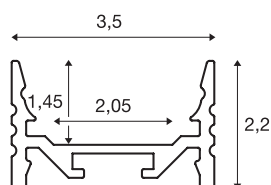

## GRAZIA 20

**Aufbauprofil, LED, flach, gerillt, 3m, aluminium**

Flaches, gerilltes GRAZIA 20 Aufbauprofil in 1-, 2- und 3 m Länge exklusive Abdeckung zur Montage von LED Strips bis 20 mm Breite. Das Profil ist in weiß, schwarz und aluminium eloxiert erhältlich.

### TECHNISCHE DATEN

Art. Nr.	1000505
IP Code	IP 20
Montage	Aufbau
Montagedetails	Decke, Decke mit Zubehör, Pendelprofil, -Wand, Wand mit Zubehör
Farbe	aluminium
Länge	300 cm
Breite	3.5 cm
Höhe	2.2 cm
Nettogewicht	1.291 kg
Bruttogewicht	1.962 kg