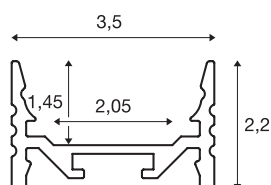

GRAZIA 20

utenpåliggende profil, LED, flat, med riller, 3 m, aluminium

Flat GRAZIA 20 utenpåliggende profil med riller, finnes i 1-, 2- og 3 m lengde (ekskl. deksel) for montering av LED-s-trips med en bredde på opptil 20 mm. Profilen finnes i hvit, sort og eloksert aluminium.

TEKNISKE DATA

Art.nr.	1000505
EL nummer	3243595
IP-kode	IP 20
Montering	Utenpåliggende montering
Montering detaljer	Tak, Tak med tilbehør, Pendelprofil, Vegg, - Vegg med tilbehør
Farge	aluminium
Lengde	300 cm
Bredde	3.5 cm
Høyde	2.2 cm
Nettvekt	1.291 kg
Bruttovekt	1.962 kg