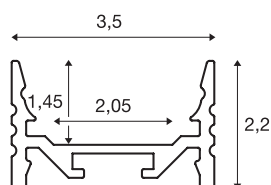

GRAZIA 20

opbouwprofiel, LED, vlak, geribbeld, 3m, aluminium

Vlak, geribbeld GRAZIA 20 opbouwprofiel van 1, 2 en 3 m lang, exclusief afdekking voor de montage van LED strips tot 20 mm breed. Het profiel is verkrijgbaar in wit, zwart en geanodiseerd aluminium.

TECHNISCHE GEGEVENS

Art.nr.	1000505
IP-code	IP 20
Montage	opbouw
Montagebeschrijving	plafond,plafond met toebehoren,pendelprofiel,wand,wand met toebehoren
Kleur	alu
Lengte	300 cm
Breedte	3.5 cm
Hoogte	2.2 cm
Nettogewicht	1.291 kg
Brutogewicht	1.962 kg