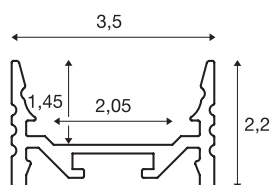

GRAZIA 20

opbouwprofiel, led, plat, geribbeld, 3 m, aluminium

Plat, geribbeld GRAZIA 20 opbouwprofiel van 1, 2 en 3 m lang zonder afdekking voor de montage van ledstrips tot 20 mm breed. Het profiel is in het wit, zwart en geanodiseerd aluminium verkrijgbaar.

TECHNISCHE SPECIFICATIES

Art.nr.	1000505
IP-code	IP 20
Montage	Opbouw
Montagebeschrijving	Plafond, Plafond met accessoires, Pendelprofiel, Wand, Wand met accessoires
Kleur	alu
Lengte	300 cm
Breedte	3.5 cm
Hoogte	2.2 cm
Nettogewicht	1.291 kg
Brutogewicht	1.962 kg