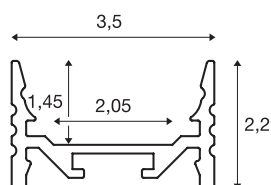

## GRAZIA 20

perfil de instalação à superfície, LED, plano, corrugado, 3m, alumínio

Perfil de instalação à superfície GRAZIA 20 liso e corrugado, em comprimentos de 1, 2 e 3 m, não incluindo a cobertura, destinado à montagem de tiras LED de até 20 mm de largura. O perfil está disponível em branco, preto e alumínio anodizado.

## DADOS TÉCNICOS

Ref. n.º	1000505
IP Code	IP 20
Montagem	Montagem à superfície
Pormenores da montagem	Teto, Teto com acessórios, Perfil pendente, Parede, Parede com acessórios
Cor	Alumínio
Comprimento	300 cm
Largura	3.5 cm
Altura	2.2 cm
Peso líquido	1.291 kg
Peso bruto	1.962 kg
Página BIG WHITE	741

## Acessórios

1000535	SUPENSÃO PENDENTE , para perfil de instalação à superfície GRAZIA 20, 2m LED, 2 peças
1000536	GRAMPO DE MONTAGEM , para perfil de instalação à superfície GRAZIA 20, LED, grampo de montagem invisível, 2 peças
1000537	GRAMPO DE MONTAGEM , para perfil de instalação à superfície GRAZIA 20, LED, grampo de montagem visível, 2 peças
1000540	COBERTURA , para GRAZIA 20, plástico, versão plana, 3m, acetinado
1000546	COBERTURA , para GRAZIA 20, plástico, versão plana, 3m, fosco
1000549	COBERTURA , para GRAZIA 20, plástico, versão plana, 3m, leitoso
1000552	COBERTURA , para GRAZIA 20, plástico, versão elevada, 3m, leitoso
1000555	COBERTURA , para GRAZIA 20, plástico, versão elevada, 3m, acetinado
1000559	TAMPÕES DE EXTREMIDADE , para perfil de instalação à superfície GRAZIA 20 plano, 2 peças, versão plana, alumínio
1000562	TAMPÕES DE EXTREMIDADE , para perfil de instalação à superfície GRAZIA 20 plano, 2 peças, versão elevada, alumínio
1000571	PEÇA DE UNIÃO LONGITUDINAL , para GRAZIA 20, 2 peças