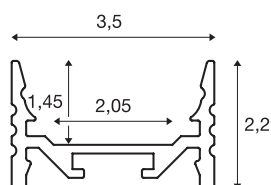

GRAZIA 20

монтажный профиль для светодиодов, плоский, с канавками, 3 м, алюминиевый

Плоский монтажный профиль GRAZIA 20 различных размеров (1, 2 и 3 м) с канавками, эксклюзивная крышка для установки светодиодных лент шириной до 20 мм. Профиль доступен в нескольких вариантах (белый, черный и анодированный алюминий).

Технические характеристики

Тов. №	1000505
IP Code	IP 20
Сборка	Накладной
Детали сборки	Потолок, Потолок и аксессуары, Профиль для подвесных светильников, Стена, Стена и аксессуары
Цвет	Алюминий
Длина	300 cm
Ширина	3.5 cm
Высота	2.2 cm
Вес нетто	1.291 kg
вес брутто	1.962 kg