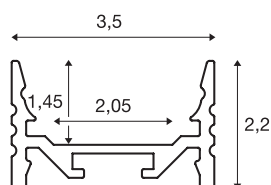

GRAZIA 20

nadgradni profil, LED, ploski, rebrast, 3m, aluminij

Ploski, narebren nadgradni profil GRAZIA 20, dolžine 1, 2 ali 3 m, brez pokrova, za montažo LED trakov s širino do 20 mm. Profil je na voljo v beli in črni barvi in z videzom eloksiranega aluminija.

TEHNIČNI PODATKI

Št. art.	1000505
IP koda	IP 20
Montaža	Nadgradnja
Podrobnosti montaže	Strop, Strop z dodatki, Viseči profil, Stena, Stena z dodatki
Barva	aluminij
Dolžina	300 cm
Širina	3.5 cm
Višina	2.2 cm
Neto teža	1.291 kg
Bruto teža	1.962 kg