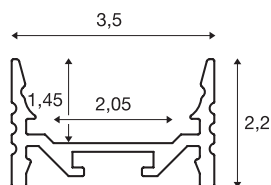

## GRAZIA 20

LED nástavbový profil, plochý, drážkovaný, 3m, bílá

Plochý, drážkovaný nástavbový profil GRAZIA 20 o délce 1, 2 a 3 m kromě krytu k montáži pásků LED do šířky 20 mm. Profil je k dostání v bílé, černé a jako eloxovaný Al.

## TECHNICKÁ DATA

Č. výrobku	1000506
Kód IP	IP 20
Montáž	Nástavba
Podrobnosti montáže	Strop, Strop s příslušenstvím, Profil závěsu, Stěna, Stěna s příslušenstvím
Barva	bílá
Délka	300 cm
Šířka	3.5 cm
Výška	2.2 cm
Hmotnost netto	1.334 kg
Celková hmotnost	2.184 kg