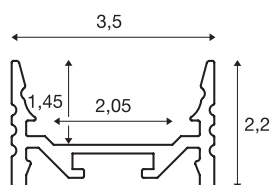

GRAZIA 20

Aufbauprofil, LED, flach, gerillt, 3m, weiß

Flaches, gerilltes GRAZIA 20 Aufbauprofil in 1-, 2- und 3 m Länge exklusive Abdeckung zur Montage von LED Strips bis 20 mm Breite. Das Profil ist in weiß, schwarz und aluminium eloxiert erhältlich.

TECHNISCHE DATEN

Art. Nr.	1000506
IP Code	IP 20
Montage	Aufbau
Montagedetails	Decke, Decke mit Zubehör, Pendelprofil, -Wand, Wand mit Zubehör
Farbe	weiß
Länge	300 cm
Breite	3.5 cm
Höhe	2.2 cm
Nettogewicht	1.334 kg
Bruttogewicht	2.184 kg