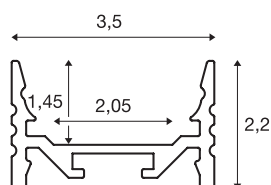

Profilé apparent

GRAZIA 20, LED, plat, rainuré, 3m, blanc

Profilé apparent plat rainuré GRAZIA 20 de 1, 2 et 3 m de long, sans recouvrement, pour le montage de bandes LED d'une largeur maximale de 20 mm. Le profilé est disponible en blanc, noir et aluminium anodisé.

INFORMATIONS TECHNIQUES

N° art.	1000506
Code IP	IP 20
Montage	Apparent
Infos de montage	Plafond, Plafond avec accessoires, Profilé pour suspension, Mur, Mur avec accessoires
Coloris	blanc
Longueur	300 cm
Largeur	3.5 cm
Hauteur	2.2 cm
Poids net	1.334 kg
Poids brut	2.184 kg