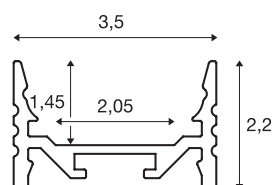

GRAZIA 20

profilo a parete/plafone, LED, piatto, scanalato, 3m, bianco

Profilo piatto, scanalato GRAZIA 20 in lunghezze da 1, 2 e 3 metri esclusa copertura per il montaggio di LED strip con larghezza fino a 20 mm. Il profilo è disponibile in bianco, nero e alluminio anodizzato.

DATI TECNICI

Articolo	1000506
Codice IP	IP 20
Montaggio	Superficie
Dettagli di montaggio	Soffitto, Soffitto con accessori, Profilo per sospensione, Parete, Parete con accessori
Colore	bianco
Lunghezza	300 cm
Larghezza	3.5 cm
Altezza	2.2 cm
Peso netto	1.465 kg
Peso lordo	2.22 kg
BIG WHITE pagina	741