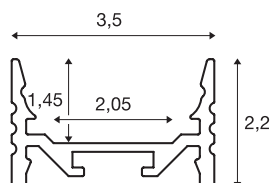

## GRAZIA 20

**profilo a parete/plafone, LED, piatto, scanalato, 3m, bianco**

Profilo piatto, scanalato GRAZIA 20 in lunghezze da 1, 2 e 3 metri esclusa copertura per il montaggio di LED strip con larghezza fino a 20 mm. Il profilo è disponibile in bianco, nero e alluminio anodizzato.

## DATI TECNICI

<b>Articolo</b>	1000506
<b>Codice IP</b>	IP 20
<b>Montaggio</b>	Superficie
<b>Dettagli di montaggio</b>	Soffitto, Soffitto con accessori, Profilo per sospensione, Parete, Parete con accessori
<b>Colore</b>	bianco
<b>Lunghezza</b>	300 cm
<b>Larghezza</b>	3.5 cm
<b>Altezza</b>	2.2 cm
<b>Peso netto</b>	1.334 kg
<b>Peso lordo</b>	2.184 kg