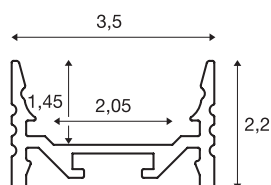

## GRAZIA 20

opbouwprofiel, led, plat, geribbeld, 3 m, wit

Plat, geribbeld GRAZIA 20 opbouwprofiel van 1, 2 en 3 m lang zonder afdekking voor de montage van ledstrips tot 20 mm breed. Het profiel is in het wit, zwart en geanodiseerd aluminium verkrijgbaar.

### TECHNISCHE SPECIFICATIES

Art.nr.	1000506
IP-code	IP 20
Montage	Opbouw
Montagebeschrijving	Plafond, Plafond met accessoires, Pendelprofiel, Wand, Wand met accessoires
Kleur	wit
Lengte	300 cm
Breedte	3.5 cm
Hoogte	2.2 cm
Nettogewicht	1.334 kg
Brutogewicht	2.184 kg