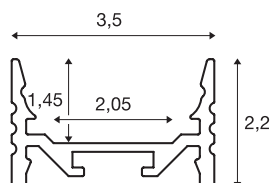

## GRAZIA 20

profil natynkowy, LED, płaski, wyżłobiony, 3m, kolor biały

Płaski, wyżłobiony profil natynkowy GRAZIA 20 dostępny w długościach 1, 2 i 3 m, bez osłony do montażu taśm LED o szerokości do 20 mm. Profil jest dostępny w kolorze białym, czarnym i z anodowanego aluminium.

## DANE TECHNICZNE

Nr artykułu	1000506
Kod IP	IP 20
Montaż	Wersja natynkowa
Szczegóły dotyczące montażu	Wersja sufitowa, Wersja sufitowa z akcesoriami, Profil do lamp wiszących, Wersja ścienna, Wersja ścienna z akcesoriami
Kolor	biały
Długość	300 cm
Szerokość	3.5 cm
Wysokość	2.2 cm
Waga netto	1.334 kg
Waga brutto	2.184 kg