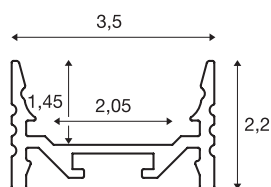

GRAZIA 20

perfil de instalação à superfície, LED, plano, corrugado, 3m, branco

Perfil de instalação à superfície GRAZIA 20 liso e corrugado, em comprimentos de 1, 2 e 3 m, não incluindo a cobertura, destinado à montagem de tiras LED de até 20 mm de largura. O perfil está disponível em branco, preto e alumínio anodizado.

DADOS TÉCNICOS

Ref. n.º	1000506
IP Code	IP 20
Montagem	Montagem à superfície
Pormenores da montagem	Teto, Teto com acessórios, Perfil pendente, Parede, Parede com acessórios
Cor	branco
Comprimento	300 cm
Largura	3.5 cm
Altura	2.2 cm
Peso líquido	1.465 kg
Peso bruto	2.22 kg
Página BIG WHITE	741

Acessórios

1000535	SUPENSÃO PENDENTE , para perfil de instalação à superfície GRAZIA 20, 2m LED, 2 peças
1000536	GRAMPO DE MONTAGEM , para perfil de instalação à superfície GRAZIA 20, LED, grampo de montagem invisível, 2 peças
1000537	GRAMPO DE MONTAGEM , para perfil de instalação à superfície GRAZIA 20, LED, grampo de montagem visível, 2 peças
1000540	COBERTURA , para GRAZIA 20, plástico, versão plana, 3m, acetinado
1000546	COBERTURA , para GRAZIA 20, plástico, versão plana, 3m, fosco
1000549	COBERTURA , para GRAZIA 20, plástico, versão plana, 3m, leitoso
1000552	COBERTURA , para GRAZIA 20, plástico, versão elevada, 3m, leitoso
1000555	COBERTURA , para GRAZIA 20, plástico, versão elevada, 3m, acetinado
1000560	TAMPÕES DE EXTREMIDADE , para perfil de instalação à superfície GRAZIA 20 plano, 2 peças, versão plana, branco
1000563	TAMPÕES DE EXTREMIDADE , para perfil de instalação à superfície GRAZIA 20 plano, 2 peças, versão elevada, branco
1000571	PEÇA DE UNIÃO LONGITUDINAL , para GRAZIA 20, 2 peças