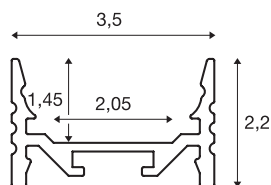

GRAZIA 20

монтажный профиль для светодиодов, плоский, с канавками, 3 м, белый

Плоский монтажный профиль GRAZIA 20 различных размеров (1, 2 и 3 м) с канавками, эксклюзивная крышка для установки светодиодных лент шириной до 20 мм. Профиль доступен в нескольких вариантах (белый, черный и анодированный алюминий).

Технические характеристики

Тов. №	1000506
IP Code	IP 20
Сборка	Накладной
Детали сборки	Потолок, Потолок и аксессуары, Профиль для подвесных светильников, Стена, Стена и аксессуары
Цвет	белый
Длина	300 cm
Ширина	3.5 cm
Высота	2.2 cm
Вес нетто	1.334 kg
вес брутто	2.184 kg