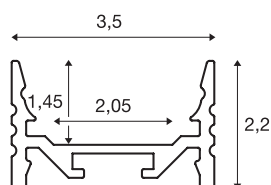

## GRAZIA 20

**Aufbauprofil, LED, flach, gerillt, 3m, schwarz**

Flaches, gerilltes GRAZIA 20 Aufbauprofil in 1-, 2- und 3 m Länge exklusive Abdeckung zur Montage von LED Strips bis 20 mm Breite. Das Profil ist in weiß, schwarz und aluminium eloxiert erhältlich.

## TECHNISCHE DATEN

Art. Nr.	1000507
IP Code	IP 20
Montage	Aufbau
Montagedetails	Decke, Decke mit Zubehör, Pendelprofil, -Wand, Wand mit Zubehör
Farbe	schwarz
Länge	300 cm
Breite	3.5 cm
Höhe	2.2 cm
Nettogewicht	1.358 kg
Bruttogewicht	2.032 kg