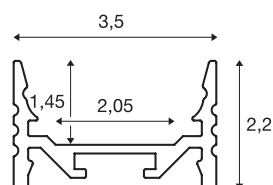

GRAZIA 20

Perfil de montaje, LED, plano, ranurado, 3m, negro

Perfil de montaje plano y ranurado GRAZIA 20 de 1, 2 y 3 m de largo cubierta exclusiva para el montaje de tiras LED de hasta 20 mm de ancho. El perfil está disponible en blanco, negro y aluminio anodizado.

Datos técnicos

Art. N.º	1000507
Código IP	IP 20
Montaje	Superficie
Detalles de montaje	Techo, Techo con accesorio, Perfil suspendido, Pared, Pared con accesorio
Color	negro
Longitud	300 cm
Anchura	3.5 cm
Altura	2.2 cm
Peso neto	1.358 kg
Peso bruto	2.032 kg
Página BIG WHITE	741

Accesorios

1000535	SUSPENSIÓN PENDULAR , para perfil de montaje GRAZIA 20, LED de 2 m, 2 unidades
1000536	CLIP DE MONTAJE , para perfil de montaje GRAZIA 20, clip de montaje invisible, 2 unidades
1000537	CLIP DE MONTAJE , para perfil de montaje GRAZIA 20, clip de montaje visible, 2 unidades
1000540	CUBIERTA , para GRAZIA 20, plástico, modelo plano, 3m, satinado
1000546	CUBIERTA , para GRAZIA 20, plástico, modelo plano, 3m, esmerilado
1000549	CUBIERTA , para GRAZIA 20, plástico, modelo plano, 3m, opalina
1000552	CUBIERTA , para GRAZIA 20, plástico, modelo alto, 3m, opalina
1000555	CUBIERTA , para GRAZIA 20, plástico, modelo alto, 3m, satinado
1000561	TAPAS FINALES , para perfil de montaje plano GRAZIA 20, 2 unidades, modelo plano, negro
1000564	TAPAS FINALES , para perfil de montaje plano GRAZIA 20, 2 unidades, modelo alto, negro
1000571	CONECTOR LONGITUDINAL , para GRAZIA 20, 2 uds.