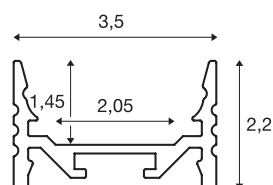

GRAZIA 20

profil en saillie, plat strié, 3 m, noir

Profil en saillie plat, strié GRAZIA 20, longueur 1, 2 et 3 m, sans cache pour montage de bandeaux LED jusqu'à 20 mm de large. Le profil est disponible en blanc, noir et aluminium anodisé.

INFORMATIONS TECHNIQUES

Réf.	1000507
Code IP	IP 20
Montage	En saillie
Détails de montage	Plafond, Plafond avec accessoires, Profilé pour suspension, Applique, Applique avec accessoires
Coloris	noir
Longueur	300 cm
Largeur	3.5 cm
Hauteur	2.2 cm
Poids net	1.358 kg
Poids brut	2.032 kg

Accessoires

1000537	GRAZIA 20 , clips de montage, apparent, inox, 2 pièces
1000571	GRAZIA 20 , connecteur longitudinal, alu, 2 pièces
1000564	GRAZIA 20 , embouts, pour profil en saillie plat, avec diffuseur haut, noir, 2 pièces
1000555	GRAZIA 20 , diffuseur haut, 3 m, plastique PMMA, satiné
1000536	GRAZIA 20 , clips de montage, invisible, inox, 2 pièces
1000552	GRAZIA 20 , diffuseur haut, 3 m, plastique PC, opale
1000540	GRAZIA 20 , diffuseur plat, 3 m, plastique PC, satiné
1000546	GRAZIA 20 , diffuseur plat, 3 m, plastique PMMA, satiné
1000561	GRAZIA 20 , embouts, pour profil en saillie plat, avec diffuseur plat, noir, 2 pièces
1000549	GRAZIA 20 , diffuseur plat, 3 m, plastique PMMA, opale
1000535	GRAZIA 20 , suspension rigide, pour profil en saillie, 2 m, inox, 2 pièces