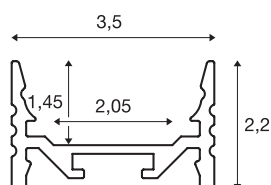

GRAZIA 20

profilo a parete/plafone, LED, piatto, scanalato, 3m, nero

Profilo piatto, scanalato GRAZIA 20 in lunghezze da 1, 2 e 3 metri esclusa copertura per il montaggio di LED strip con larghezza fino a 20 mm. Il profilo è disponibile in bianco, nero e alluminio anodizzato.

DATI TECNICI

| | |
|-----------------------|---|
| Articolo | 1000507 |
| Codice IP | IP 20 |
| Montaggio | Superficie |
| Dettagli di montaggio | Soffitto,Soffitto con accessori,Profilo per sospensione,Parete,Parete con accessori |
| Colore | nero |
| Lunghezza | 300 cm |
| Larghezza | 3.5 cm |
| Altezza | 2.2 cm |
| Peso netto | 1.358 kg |
| Peso lordo | 2.032 kg |