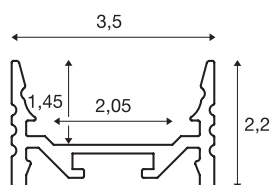

GRAZIA 20

utenpåliggende profil, LED, flat, med riller, 3 m, sort

Flat GRAZIA 20 utenpåliggende profil med riller, finnes i 1-, 2- og 3 m lengde (ekskl. deksel) for montering av LED-strips med en bredde på opptil 20 mm. Profilen finnes i hvit, sort og eloksert aluminium.

TEKNISKE DATA

Art.nr.	1000507
EL nummer	3243597
IP-kode	IP 20
Montering	Utenpåliggende montering
Montering detaljer	Tak, Tak med tilbehør, Pendelprofil, Vegg,- Vegg med tilbehør
Farge	svart
Lengde	300 cm
Bredde	3.5 cm
Høyde	2.2 cm
Nettvekt	1.358 kg
Bruttovekt	2.032 kg