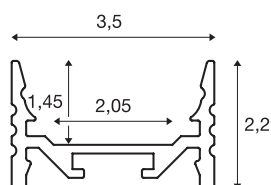

## GRAZIA 20

perfil de instalação à superfície, LED, plano, corrugado, 3m, preto

Perfil de instalação à superfície GRAZIA 20 liso e corrugado, em comprimentos de 1, 2 e 3 m, não incluindo a cobertura, destinado à montagem de tiras LED de até 20 mm de largura. O perfil está disponível em branco, preto e alumínio anodizado.

## DADOS TÉCNICOS

|                        |   |
|------------------------|---|
| Ref. n.º               | 1000507   |
| IP Code                | IP 20   |
| Montagem               | Montagem à superfície   |
| Pormenores da montagem | Teto, Teto com acessórios, Perfil pendente, Parede, Parede com acessórios |
| Cor                    | preto   |
| Comprimento            | 300 cm  |
| Largura                | 3.5 cm  |
| Altura                 | 2.2 cm  |
| Peso líquido           | 1.358 kg  |
| Peso bruto             | 2.032 kg  |
| Página BIG WHITE       | 741   |