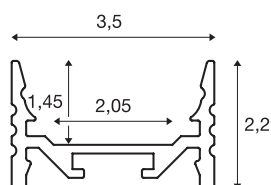

GRAZIA 20

монтажный профиль для светодиодов, плоский, с канавками, 3 м, черный

Плоский монтажный профиль GRAZIA 20 различных размеров (1, 2 и 3 м) с канавками, эксклюзивная крышка для установки светодиодных лент шириной до 20 мм. Профиль доступен в нескольких вариантах (белый, черный и анодированный алюминий).

Технические характеристики

Тов. №	1000507
IP Code	IP 20
Сборка	Накладной
Детали сборки	Потолок, Потолок и аксессуары, Профиль для подвесных светильников, Стена, Стена и аксессуары
Цвет	черный
Длина	300 cm
Ширина	3.5 cm
Высота	2.2 cm
Вес нетто	1.358 kg
вес брутто	2.032 kg